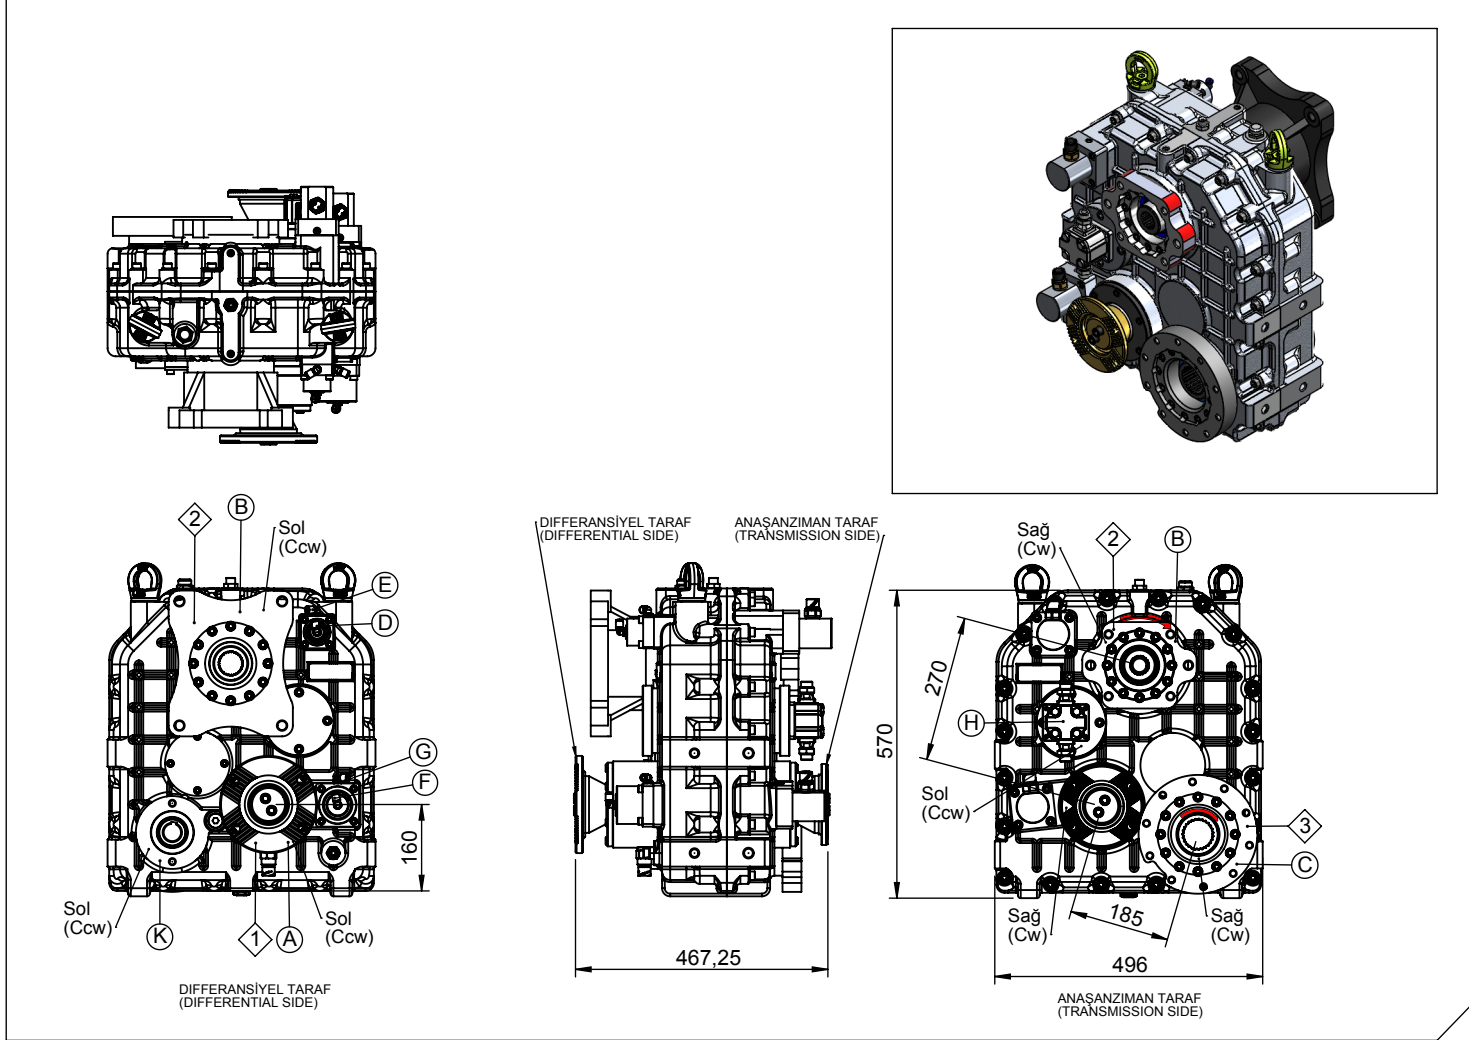

Araç Tipi Vehicle Type	SÜPÜRGE VE YOL BAKIM ARAÇLARI SEWAGE AND ROAD MAINTAINS TRUCKS
Şanzıman Tipi Gearbox Type	-

Ürün Kodu / Product Code

UARA.865.II

Ürün Görünümleri / Products View

Opsiyonlar / Options

- A: DIN 150 (Taramalı)-DIN 180 (Taramalı)-DIN 180
- B: Pompa Çıkışı
- C: Hidromotor Çıkışı
- D: Hava Girişi (Pompa Devreye Alma)
- E: Hava Girişi (Pompa Devreden Çıkarma)
- F: Hava Girişi (Diferansiyel Devrede)
- G: Hava Girişi (Hidrostatik Yürüyüş Devrede)
- H: Grup 2 Pompa (Yağlama Pompası)
- K: Yokuş Kalkış Destek Pompa Çıkışı

- A: Flange , DIN 150 and DIN 180
- B: Pumps Output
- C: Hydromotor Output
- D: Air Inlet (Pumps Engaged)
- E: Air Inlet (Pumps Disengaged)
- F: Air Inlet (Rear Axle Engaged)
- G: Air Inlet (Hydrostatic Drive Engaged)
- H: Group 2 Pump
- K: Hill Start Assist Pump Output

Teknik Bilgi / Technical Data

Çıkışlar Outputs	Güç / Power (Kw)	Maksimum Tork / Maximum Torque		Çevrim Oranı Ratio	Bağlantı Şekli Mounting Side	Kumanda Kontrol Control Type
	1000 Dev. / Dak.	Nm	Kgm			
1	822	7848	800	1/1	ŞAFT/SHAFT	HAVALI-MEKANİK/PNEUMATIC-MECHANIC
2	350	3342	340	1/1	Ağırlık / Weight (Kg)	Dönüş Yönü / Rotation Sense
3	170	1623	165	1/4.5		